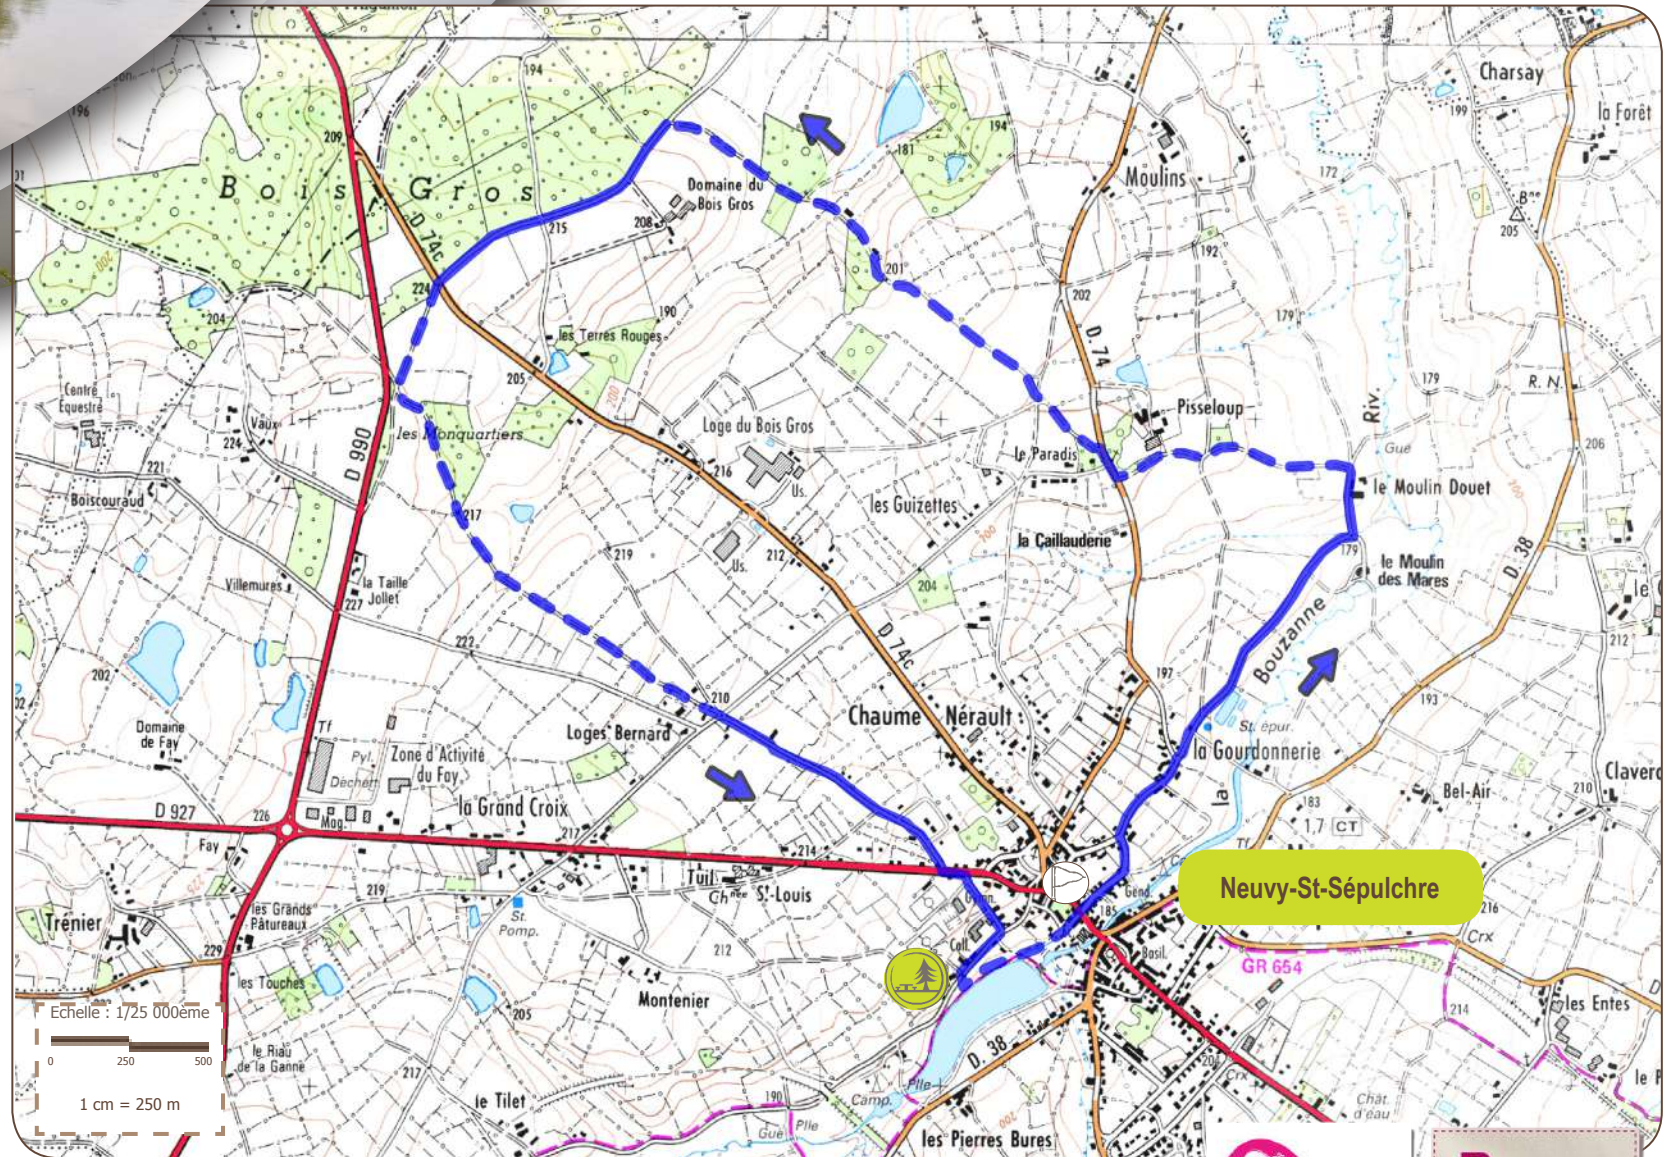

Neuvy-Saint-Sépulchre

8.9 km 2h

Départ : Parking derrière la mairie de Neuvy St Sépulchre

Balisage : bleu

A proximité :

GR® 654
St Jacques de Compostelle

Aire de pique-nique

Extrait de SCAN25® - © IGN - 2019 - Autorisation n°43-19017